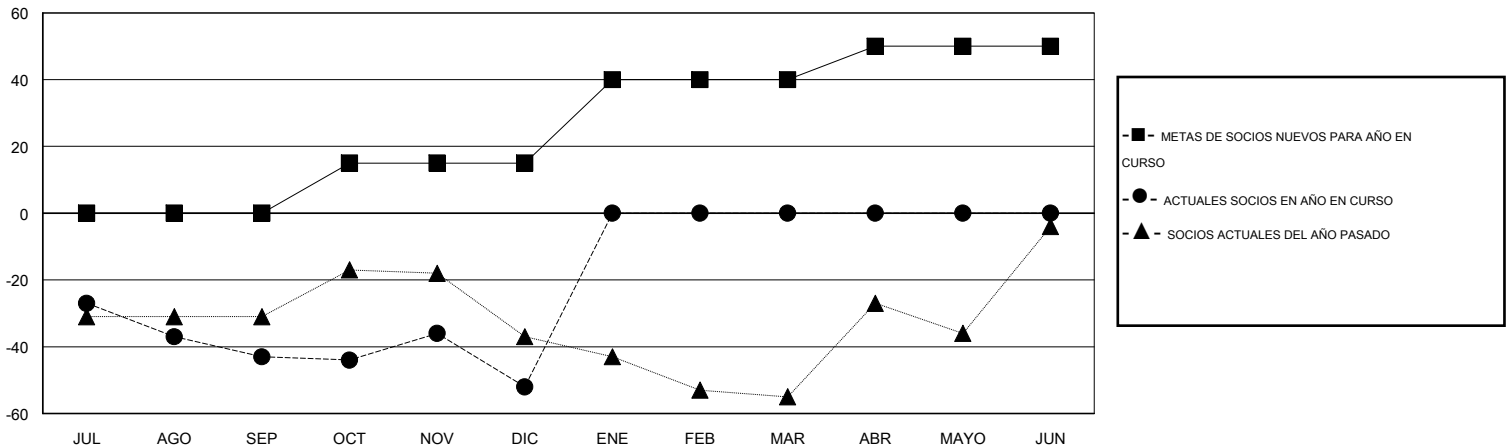

MONTHLY MEMBERSHIP PROGRESS REPORT

District J 1

Results as of: 12/31/2016

GMT: Pedro Marrello

UBICACIÓN URUGUAY

GMT DE AE 3

Clubes					socios				
RESULTADOS DE 2016-2017					RESULTADOS DE 2016-2017				
TRIMESTRE	META DE CLUBES NUEVOS	NUEVOS CLUBES	CLUBES DADOS DE BAJA	GANANCIA/PÉRDIDA NETA	TRIMESTRE	META DE SOCIOS NUEVOS	SOCIOS FUNDADORES Y NUEVOS SOCIOS AÑADIDOS	SOCIOS DADOS DE BAJA	GANANCIA/PÉRDIDA NETA
JUL/AGO/SEP	0	0	0	0	JUL/AGO/SEP	0	7	50	-43
OCT/NOV/DIC	0	0	0	0	OCT/NOV/DIC	15	27	36	-9
ENE/FEB/MAR	1	0	0	0	ENE/FEB/MAR	25	0	0	0
ABR/MAYO/JUN	0	0	0	0	ABR/MAYO/JUN	10	0	0	0

METAS Y CIFRA ACUMULATIVA DE CLUBES NUEVOS

METAS Y CIFRA ACUMULATIVA DE SOCIOS

CLUBES DADOS DE BAJA: 0	16 CLUBS OF 44 AÑADIERON 1 O MÁS SOCIOS NUEVOS	<u>DISTRIBUCIÓN POR SEXO</u>
		MASCULINO 606 (56.69%)
		FEMENINO 463 (43.31%)
<u>SOCIOS DADOS DE BAJA</u>	CLIC AQUÍ PARA DATOS DE SALUD DE CLUB	SOCIOS EN UNIDAD FAMILIAR 287
FALLECIDOS 9		CABEZA DE FAMILIA 134
CLUB CANCELADO 0		NO ES CABEZA DE FAMILIA 153
OTRO 77		
TOTAL 86		