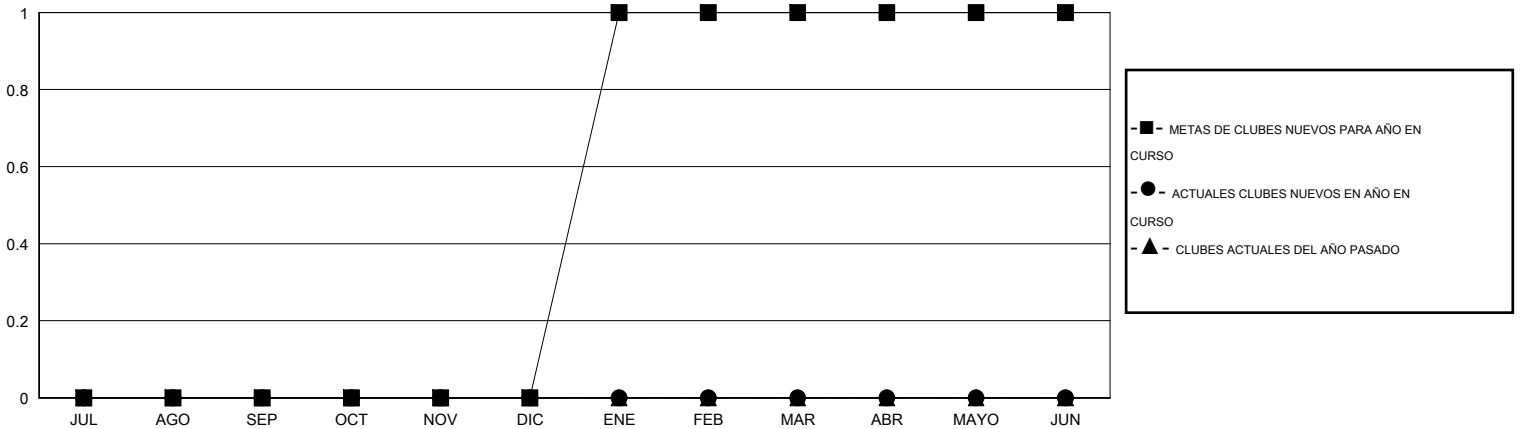

MONTHLY MEMBERSHIP PROGRESS REPORT

District J 1

Results as of: 12/31/2016

GMT: Pedro Marrello

UBICACIÓN URUGUAY

GMT DE AE 3

Clubes					socios				
RESULTADOS DE 2016-2017					RESULTADOS DE 2016-2017				
TRIMESTRE	META DE CLUBES NUEVOS	NUEVOS CLUBES	CLUBES DADOS DE BAJA	GANANCIA/PÉRDIDA NETA	TRIMESTRE	META DE SOCIOS NUEVOS	SOCIOS FUNDADORES Y NUEVOS SOCIOS AÑADIDOS	SOCIOS DADOS DE BAJA	GANANCIA/PÉRDIDA NETA
JUL/AGO/SEP	0	0	0	0	JUL/AGO/SEP	0	7	50	-43
OCT/NOV/DIC	0	0	0	0	OCT/NOV/DIC	15	27	36	-9
ENE/FEB/MAR	1	0	0	0	ENE/FEB/MAR	25	0	0	0
ABR/MAYO/JUN	0	0	0	0	ABR/MAYO/JUN	10	0	0	0

METAS Y CIFRA ACUMULATIVA DE CLUBES NUEVOS